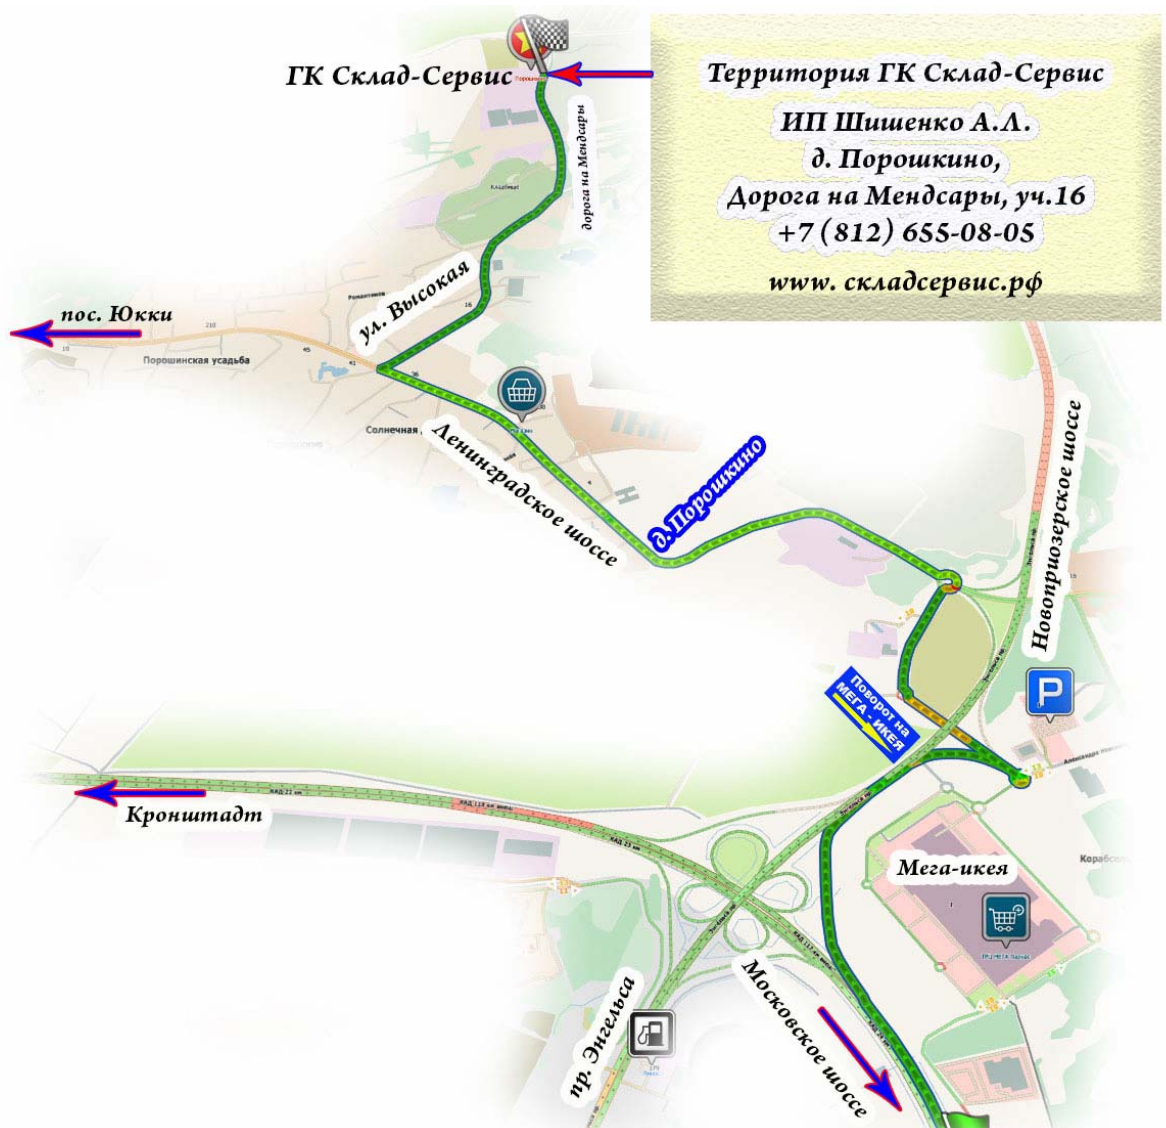

Группа компаний "Склад-Сервис" Многолетняя тепличная плёнка Stabilen®

Оптовые и мелкооптовые продажи:

Адрес:	188660, Ленинградская область, дер. Порошкино, Дорога на Мендсары, 16, (5 км от пр. Энгельса), здание МС-1		
GPS координаты:	N 60.124572 E 30.353776		
Телефоны офиса:	+7 (812) 655-08-05 (многоканальный), +7 (812) 914-95-53		
Телефон склада:	+7 (812) 655-08-05 добавочный 3		
Часы работы:	с 09:30 до 16:30, отгрузки по предварительной записи.		
Обед:	без обеда		
Выходные:	суббота, воскресенье		
E-mail:	stabilen_1@mail.ru	Телеграм:	https://t.me/SkladServis
Плёнка:	www.9149553.ru www.stabilen.com www.agroservise.ru		
Недвижимость:	http://складсервис.рф		
Контактное лицо:	Алексей Леонидович		

Въезд на территорию строго по пропускам!

Обновление 02.12.2021 года